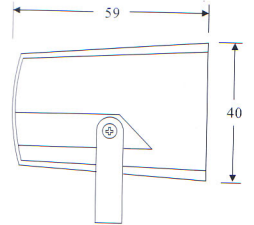

# Piezo Siren

**ITEM NO:GP-01**  
 POWER:10W  
 FREQ.:4.3K  
 VOLTAGE:DC 6-15V / 24V  
 CURRENT:120mA  
 SOUND:1 OR 6 TONE, MELODIC  
 dB/M:105  
 MATERIAL:ABS  
 COLOR:BLACK / WHITE  
 PACKING:200PCS/0.032CBM